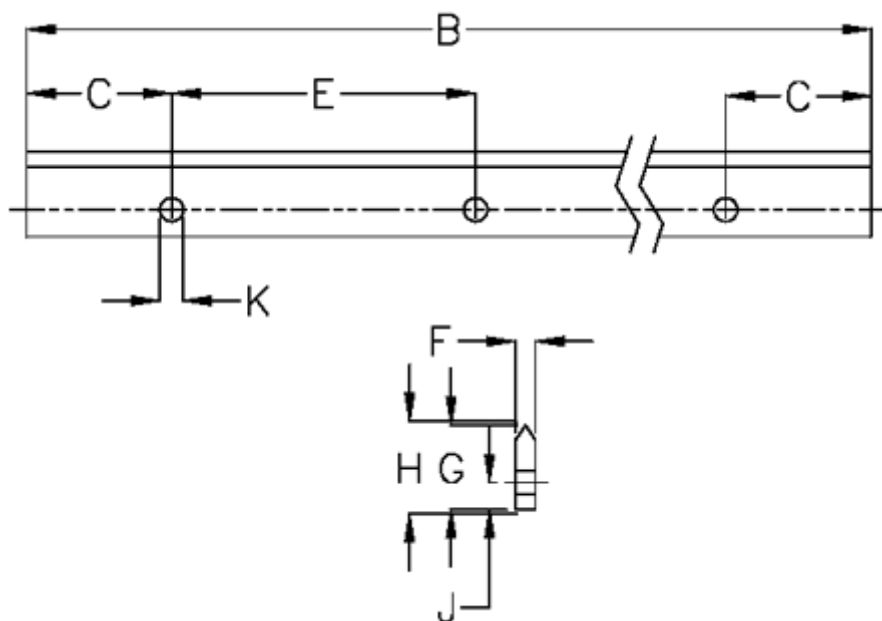

Varenummer: 0571275266
Beskrivelse: Hepco GV3 profilskinne L E L266 P3
med forsænkede huller

Mål

B	= 266	K	= 9xM8
C	= 43.0	Præcisionstype	= P3
E	= 90	vægt kg/1000	= 2.20
F	= 9.43		
For leje	= J54		
G	= 32.0		
H	= 33.00		
J	= 10.2		